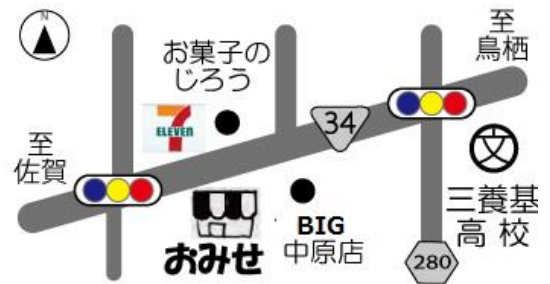

いよいよはじまる！
いろんな世代で集まろう

いばしょ こどもの居場所

「みんなのわたげ みやき」

2021.10/20(水)open!!

毎週 水曜日 14:00~17:00

土曜日 10:00~13:00

場所 三養基郡みやき町原古賀 508-1

グリーンコープ生協さが げんきくんのみせ みやき店内